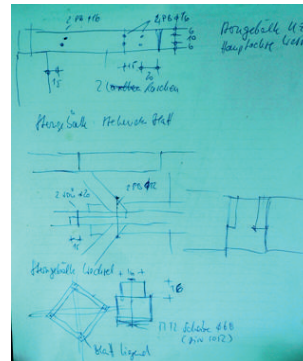

Instandsetzung der Evang.-Luth. Kirche Lipprichhausen

© Architekturbüro Martin Hahn, Uffenheim, November 2013

Architekturbüro Martin Hahn
Dipl.-Ing. (FH) Architekt
Adelhofer Str. 10
97215 Uffenheim
Tel. 09842 / 2552
info@hahn-architektur.de